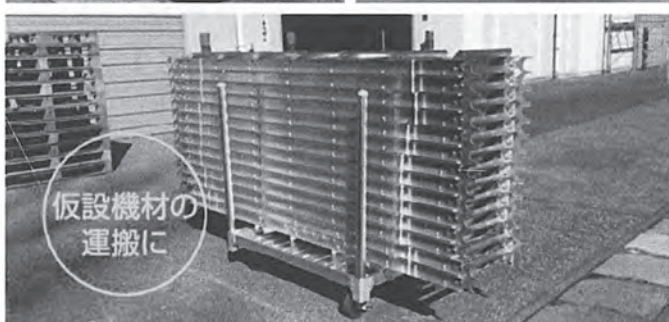

アルミ運搬台車

イットン台車

最大積載質量

1t

アルミ

軽くて丈夫! 工場内設備の運搬や、
仮設機材の運搬にも!

様々な現場で大活躍!

エレベーターに入る
ミニサイズ新登場!

資材の
運搬に

仮設機材の
運搬に

工場設備の
移動に