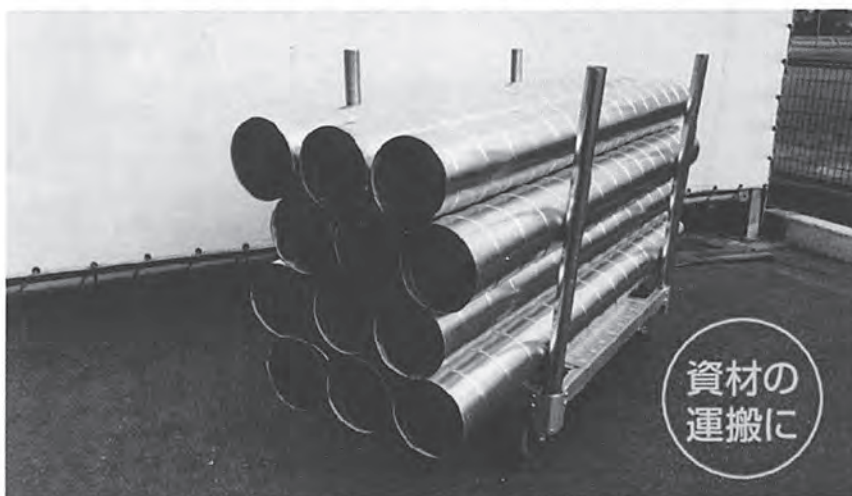

アルミ運搬台車

イットン台車

最大積載質量

1t

アルミ

軽くて丈夫! 工場内設備の運搬や、
仮設機材の運搬にも!

様々な現場で大活躍!

エレベーターに入る
ミニサイズ新登場!