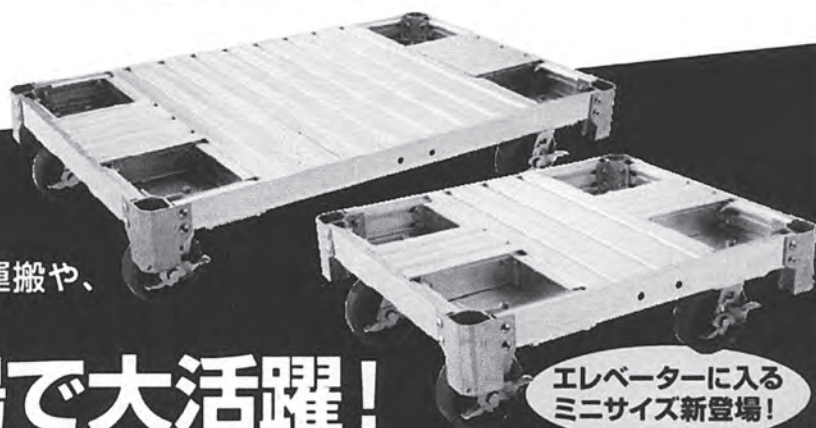

アルミ運搬台車

イットン台車

最大積載質量

1t

アルミ

軽くて丈夫! 工場内設備の運搬や、
仮設機材の運搬にも!

様々な現場で大活躍!

エレベーターに入る
ミニサイズ新登場!