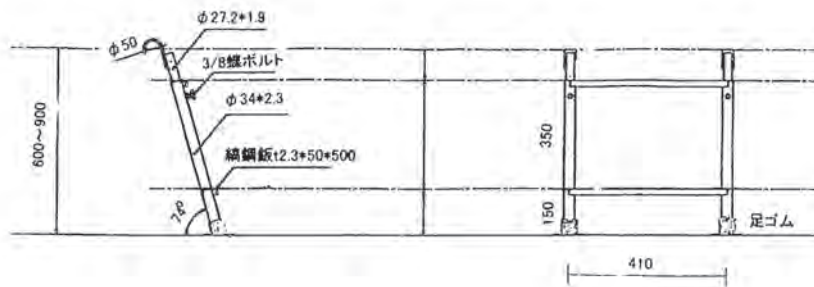

バルコニーステップ° 補助足