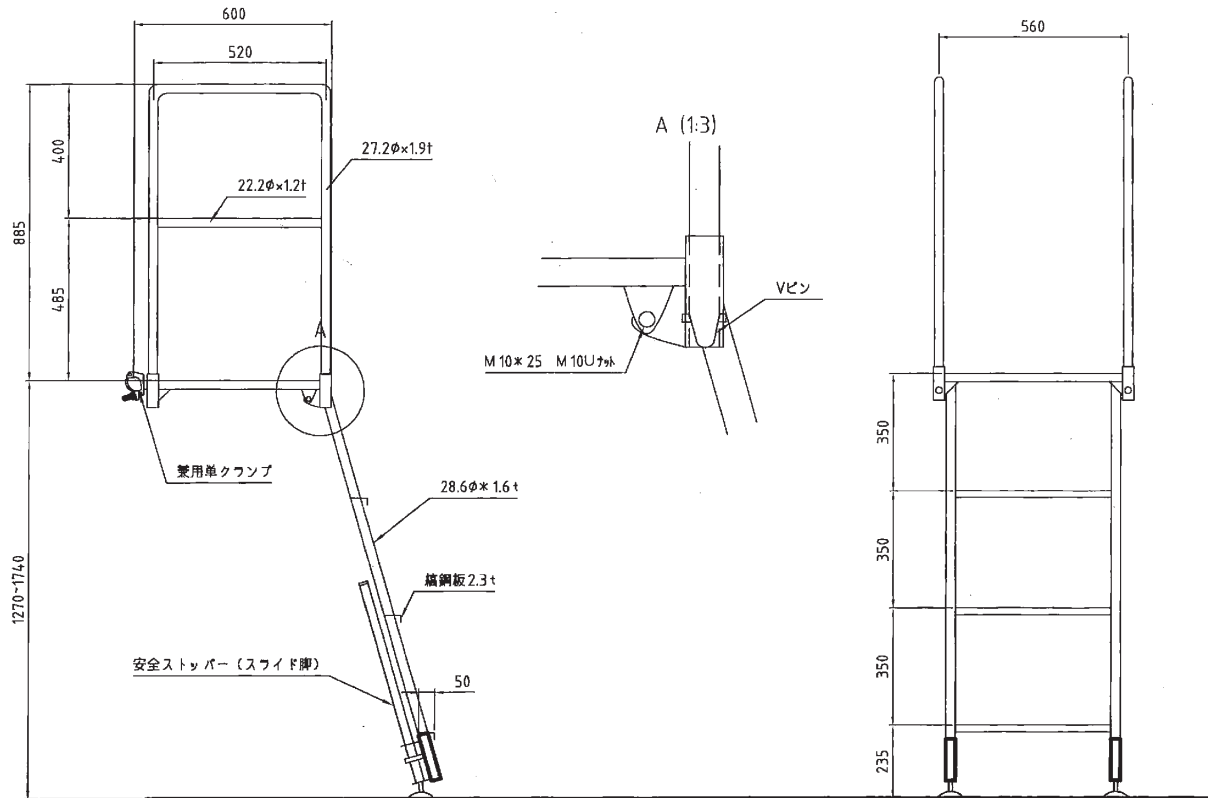

# バルコニーステップ° (ベランダ安全足場)

## クランプ式

クランプ式 自重 20kg

脚部安全ストッパーにより 1270 ~ 1740mm 伸縮可能