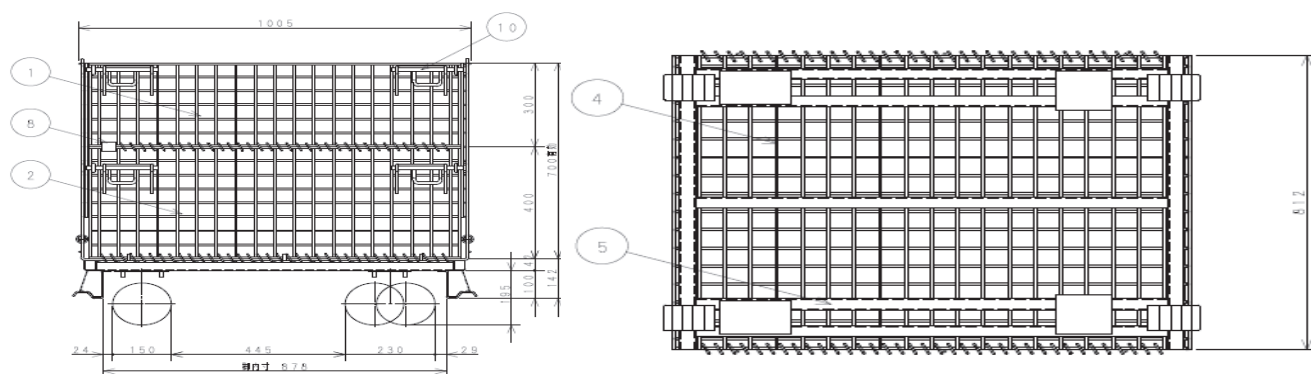

メッシュパレット

※従来の製品より、コンパクトで軽く、
店舗・大型物件などの内部材料搬入・搬出時に
便利です。

| 商品名 | 品番 | 重量(kg) |
|----------------|--------------|--------|
| メッシュパレットキャスター付 | CM-3S(L-800) | 62 |

積 載 荷 重 500kg

寸 法 L 800mm × W1000mm × H950mm

金網ピッチ 50mm × 50mm キャスター径 150φ