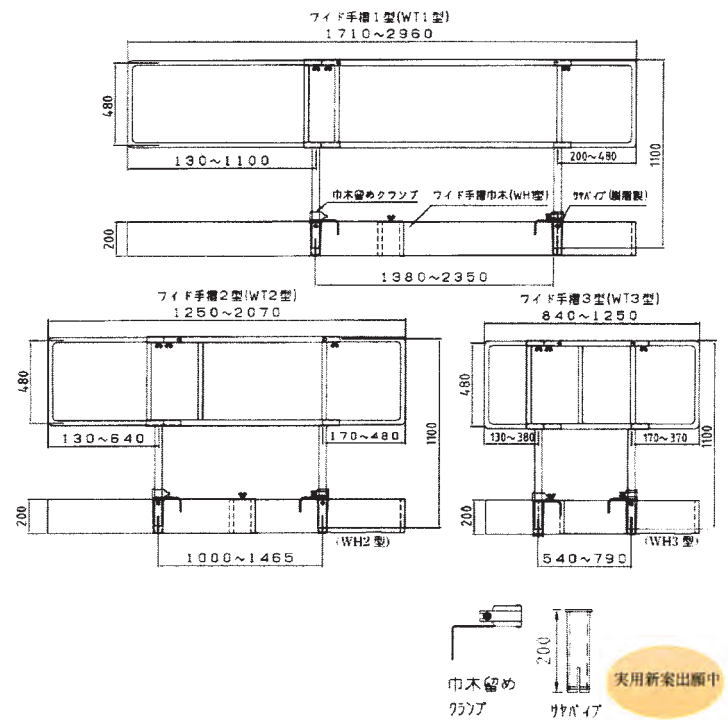

新製品

工事現場の安全性を高める

ワイド手摺

- 伸縮構造なので現場の長さに即座に対応！！
- 取付簡単、一人で組立・取り外しができます！！
- 現場の安全性大幅に向上！！
- 経済性抜群・能率UP！！
- 美観大！！

型番	寸法	重量
WT1型	H1100×W1710~2960mm	13kg
WT2型	H1100×W1250~2070mm	11kg
WT3型	H1100×W840~1250mm	8.8kg