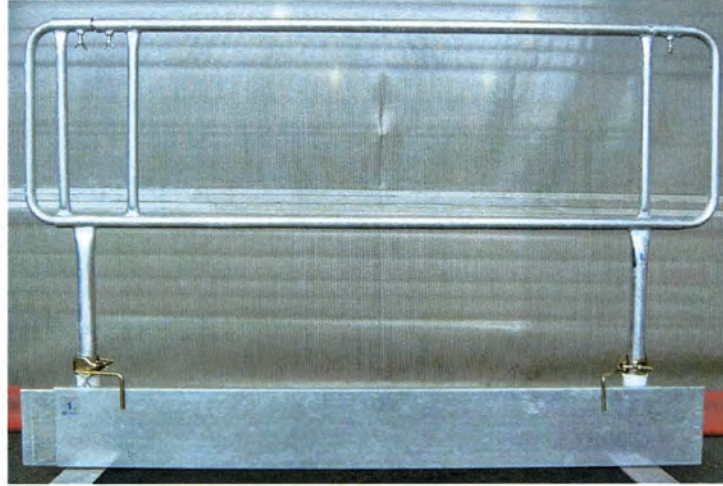

新製品

工事現場の安全性を高める

ワイド手摺

- 伸縮構造なので現場の長さに即座に対応！！
- 取付簡単、一人で組立・取り外しができます！！
- 現場の安全性大幅に向上！！
- 経済性抜群・能率UP！！
- 美観大！！

型番	寸法	重量
WT1型	H1100×W1710~2960mm	13kg
WT2型	H1100×W1250~2070mm	11kg
WT3型	H1100×W840~1250mm	8.8kg