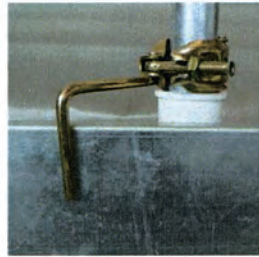

新製品

工事現場の安全性を高める

ワイド手摺

- 伸縮構造なので現場の長さに即座に対応！！
- 取付簡単、一人で組立・取り外しができます！！
- 現場の安全性大幅に向上！！
- 経済性抜群・能率UP！！
- 美観大！！

型番	寸法	重量
WT1型	H1100×W1710~2960mm	13kg
WT2型	H1100×W1250~2070mm	11kg
WT3型	H1100×W840~1250mm	8.8kg