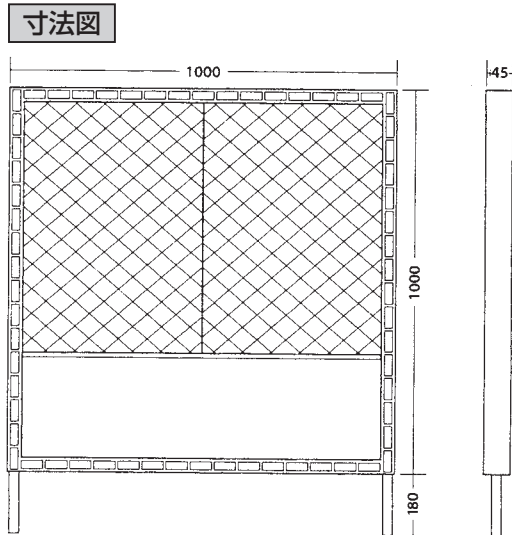

## KPフェンス

●サイズ……………1000×1000mm ブルー・イエロー

## 角ブロック

●重 量……………15kg

●重 量……………15kg