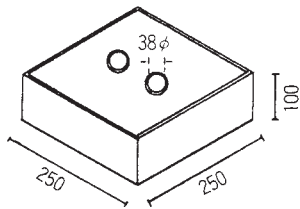

## KPフェンス

●サイズ……………1000×1000mm ブルー・イエロー

## 角ブロック

●重 量……………15kg

●重 量……………15kg