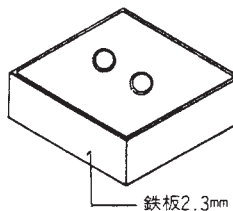

## KPフェンス

●サイズ……………1000×1000mm ブルー・イエロー

## 角ブロック

●重 量……………15kg

●重 量……………15kg