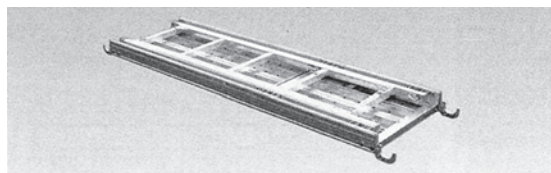

タラップボード

タラップボード（アルミ部分開閉ハッチ式足場板）—ALTKシリーズ

500mm幅の余裕の作業床に部分開閉ハッチと梯子を装着。
限られたスペースでの枠組足場でも安全な上下移動が可能。

■ 軽量設計

一番重いタイプの「ALTK518S」でも17.5kg*。
設置・解体・移動作業に負担をかけません。

※布板13.5kg／伸縮梯子4.0kg

■ 4方向に取り付けられる梯子

伸縮梯子は現場の状況に合わせて、4方向のいずれにも設置することができます。

■ ハッチはワンタッチで開閉

片手でハッチのシャフトを操作するだけで、容易に開閉の解除・ロックが行えます。

■ 伸縮梯子を標準装備

伸縮梯子の採用により、最下段のジャッキベースの高さに左右されず、確実接地します。
安全性が確保された安心の上下移動が行えます。

■ 布板裏面に梯子を収納

運搬・保管時など梯子は布板の裏面に収納できます。

■ 仕様

品番	長さ(mm)	幅(mm)	質量(kg)		梯子収納
			セット	布板のみ	
ALTK518S	1,829	500	17.5	13.5	可
ALTK515S	1,524	500	15.4	11.4	はみだして収納
ALTK512S	1,219	500	13.7	9.7	はみだして収納
ALTK509S	914	500	12.0	8.0	はみだして収納