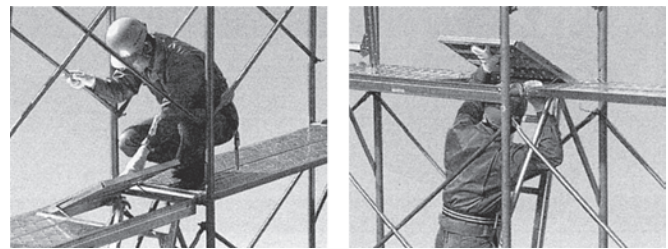

タラップボード

タラップボード（アルミ部分開閉ハッチ式足場板）—ALTKシリーズ

500mm幅の余裕の作業床に部分開閉ハッチと梯子を装着。
限られたスペースでの枠組足場でも安全な上下移動が可能。

■ 軽量設計

一番重いタイプの「ALTK518S」でも17.5kg*。
設置・解体・移動作業に負担をかけません。

※布板13.5kg／伸縮梯子4.0kg

■ 4方向に取り付けられる梯子

伸縮梯子は現場の状況に合わせて、4方向のいずれにも設置することができます。

■ ハッチはワンタッチで開閉

片手でハッチのシャフトを操作するだけで、容易に開閉の解除・ロックが行えます。

■ 伸縮梯子を標準装備

伸縮梯子の採用により、最下段のジャッキベースの高さに左右されず、確実接地します。
安全性が確保された安心の上下移動が行えます。

■ 布板裏面に梯子を収納

運搬・保管時など梯子は布板の裏面に収納できます。

■ 仕様

品番	長さ(mm)	幅(mm)	質量(kg)		梯子収納
			セット	布板のみ	
ALTK518S	1,829	500	17.5	13.5	可
ALTK515S	1,524	500	15.4	11.4	はみだして収納
ALTK512S	1,219	500	13.7	9.7	はみだして収納
ALTK509S	914	500	12.0	8.0	はみだして収納