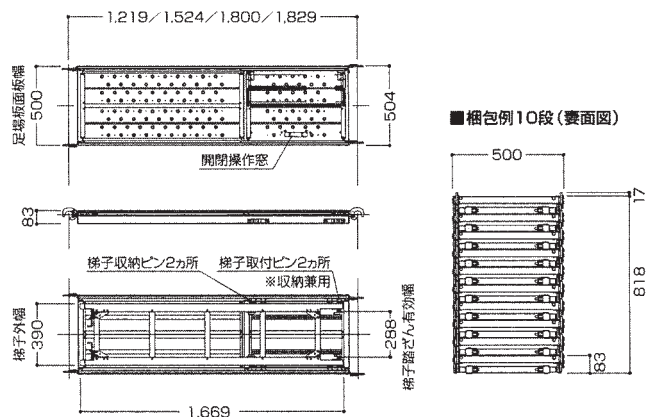

タラップボード

タラップボード（アルミ部分開閉ハッチ式足場板）—ALTKシリーズ

500mm幅の余裕の作業床に部分開閉ハッチと梯子を装着。
限られたスペースでの枠組足場でも安全な上下移動が可能。

■ 軽量設計

一番重いタイプの「ALTK518S」でも17.5kg*。
設置・解体・移動作業に負担をかけません。

※布板13.5kg／伸縮梯子4.0kg

■ 4方向に取り付けられる梯子

伸縮梯子は現場の状況に合わせて、4方向のいずれにも設置することができます。

■ ハッチはワンタッチで開閉

片手でハッチのシャフトを操作するだけで、容易に開閉の解除・ロックが行えます。

■ 伸縮梯子を標準装備

伸縮梯子の採用により、最下段のジャッキベースの高さに左右されず、確実接地します。
安全性が確保された安心の上下移動が行えます。

■ 布板裏面に梯子を収納

運搬・保管時など梯子は布板の裏面に収納できます。

■ 仕様

品番	長さ(mm)	幅(mm)	質量(kg)		梯子収納
			セット	布板のみ	
ALTK518S	1,829	500	17.5	13.5	可
ALTK515S	1,524	500	15.4	11.4	はみだして収納
ALTK512S	1,219	500	13.7	9.7	はみだして収納
ALTK509S	914	500	12.0	8.0	はみだして収納

● メーターサイズもご用意しております。