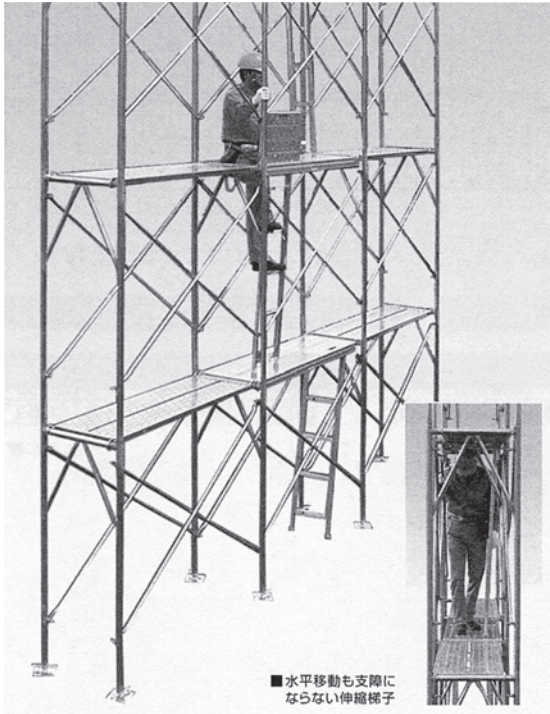

タラップボード

タラップボード（アルミ部分開閉ハッチ式足場板）—ALTKシリーズ

500mm幅の余裕の作業床に部分開閉ハッチと梯子を装着。
限られたスペースでの枠組足場でも安全な上下移動が可能。

■ 軽量設計

一番重いタイプの「ALTK518S」でも17.5kg*。
設置・解体・移動作業に負担をかけません。

※布板13.5kg／伸縮梯子4.0kg

■ 4方向に取り付けられる梯子

伸縮梯子は現場の状況に合わせて、4方向のいずれにも設置することができます。

■ ハッチはワンタッチで開閉

片手でハッチのシャフトを操作するだけで、容易に開閉の解除・ロックが行えます。

■ 伸縮梯子を標準装備

伸縮梯子の採用により、最下段のジャッキベースの高さに左右されず、確実接地します。
安全性が確保された安心の上下移動が行えます。

■ 布板裏面に梯子を収納

運搬・保管時など梯子は布板の裏面に収納できます。

■ 仕様

品番	長さ(mm)	幅(mm)	質量(kg)		梯子収納
			セット	布板のみ	
ALTK518S	1,829	500	17.5	13.5	可
ALTK515S	1,524	500	15.4	11.4	はみだして収納
ALTK512S	1,219	500	13.7	9.7	はみだして収納
ALTK509S	914	500	12.0	8.0	はみだして収納

● メーターサイズもご用意しております。