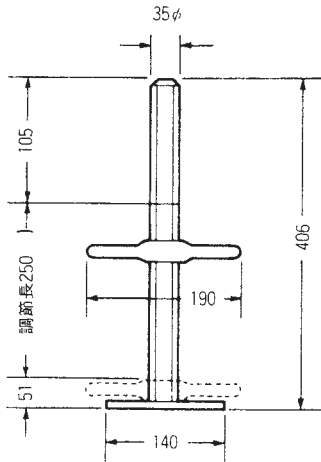

# ジャッキベース・大引受・棒ジャッキ・アームロック

## ジャッキベース

品番	重量	許容荷重
A-752T	3.9kg	24.5kN(2.5t)

## 大引受

品番	用途	重量 kg
A-15H	100角ハイク用	3.3

## 大引受ジャッキベース

品番	重量 kg	許容荷重
A-752H	5.1	24.5kN(2.5t)