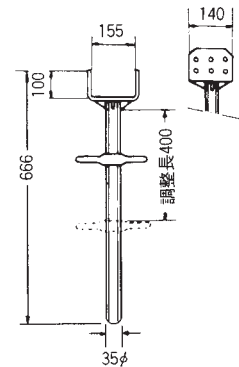

ロング大引受ジャッキベース

品番	重量 kg	許容荷重
A-752HS	6.5	24.5kN(2.5t)