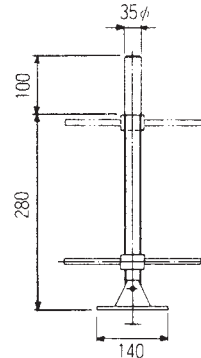

## ジャッキベース

品番	重量	許容荷重
A-752T	3.9kg	24.5kN(2.5t)

## 大引受

品番	用途	重量 kg
A-15H	100角ハイク用	3.3