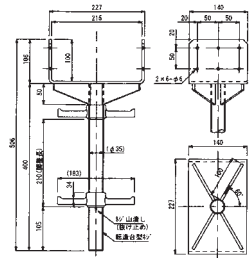

ダブル大引受ジャッキベース

品番	重量 kg
4TSHJ	6.2