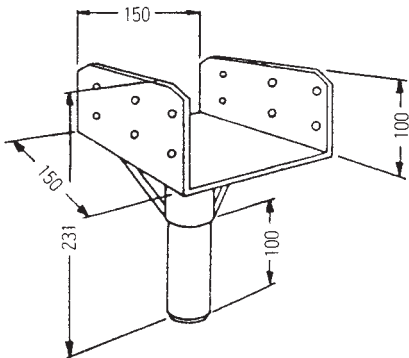

## 大引受

品番	用途	重量 kg
A-15H	100角ハイク用	3.3