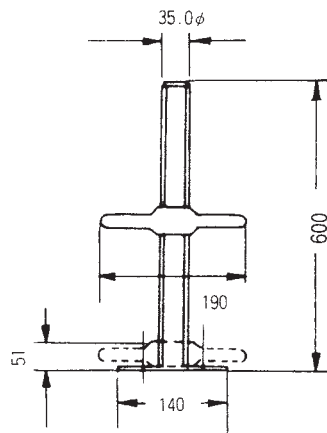

ロングジャッキベース

品番	重量	許容荷重
A-600T	5.0kg	24.5kN(2.5t)