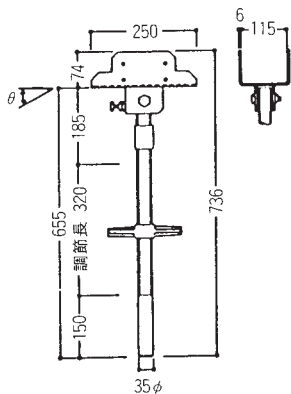

大引受自在ジャッキベース

品番	重量 kg	許容荷重
A-752HP	8.5	24.5kN(2.5t)