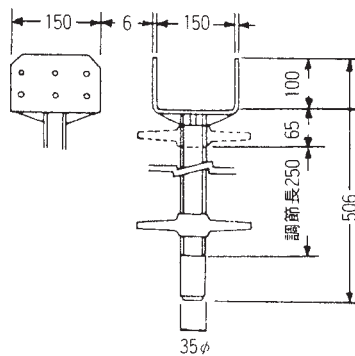

大引受ジャッキベース

品番	重量 kg	許容荷重
A-752H	5.1	24.5kN(2.5t)