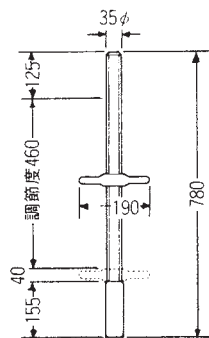

棒ジャッキ

品番	重量 kg	許容荷重
A-75T	4.5	24.5kN(2.5t)