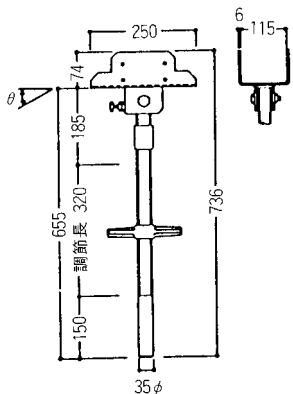

大引受自在ジャッキベース

品番	重量 kg	許容荷重
A-752HP	8.5	24.5kN(2.5t)