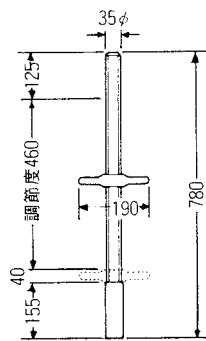

棒ジャッキ

品番	重量 kg	許容荷重
A-75T	4.5	24.5kN(2.5t)