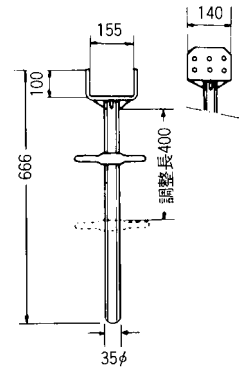

ロング大引受ジャッキベース

品番	重量 kg	許容荷重
A-752HS	6.5	24.5kN(2.5t)