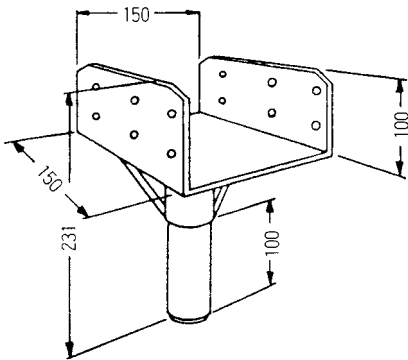

## 大引受

品番	用途	重量 kg
A-15H	100角パイプ用	3.3