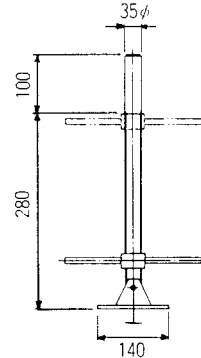

## ジャッキベース

品番	重量	許容荷重
A-752T	3.9kg	24.5kN(2.5t)

## 大引受

品番	用途	重量 kg
A-15H	100角パイプ用	3.3