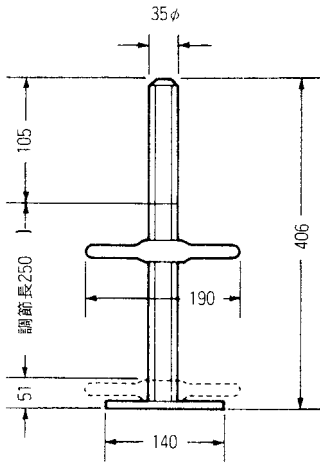

# ジャッキベース・大引受・棒ジャッキ・アームロック

## ジャッキベース

品番	重量	許容荷重
A-752T	3.9kg	24.5kN(2.5t)

## 大引受

品番	用途	重量 kg
A-15H	100角パイプ用	3.3

## 大引受ジャッキベース

品番	重量 kg	許容荷重
A-752H	5.1	24.5kN(2.5t)