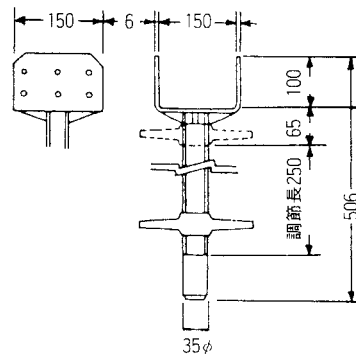

大引受ジャッキベース

品番	重量 kg	許容荷重
A-752H	5.1	24.5kN(2.5t)