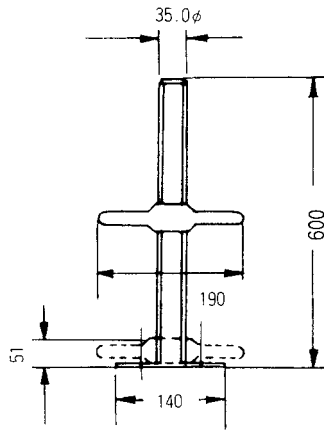

ロングジャッキベース

品番	重量	許容荷重
A-600T	5.0kg	24.5kN(2.5t)